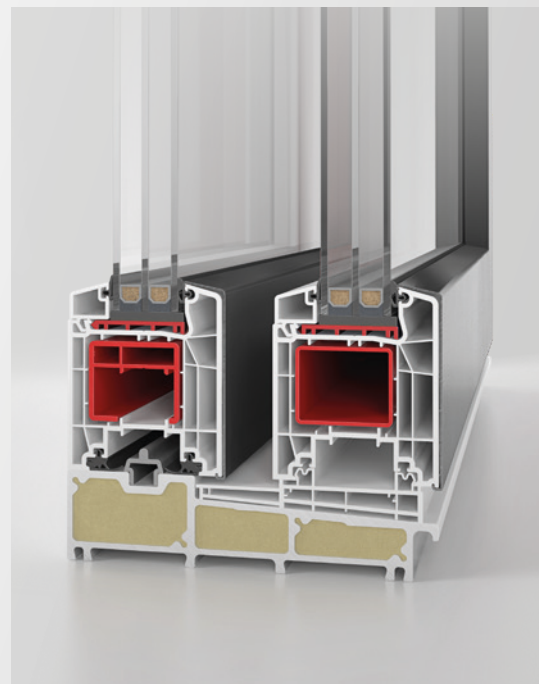

// HEBESCHIEBETÜR 85 mm

EINFACH ÜBERZEUGEND!

1 SYSTEM – 2 PRODUKTE / STANDARD - PREMIUM

Hebeschiebetür 85 mm Bautiefe

- 85 mm Bautiefe
- sehr hoher Einbruchschutz als Standard
- bis zu 44 dB Schallschutz (Schallschutzklasse 4)
- bis zu 51 mm Verglasung
- mit zahlreichen Dekorfolien erhältlich
- mit aluskin Aluminiumvorsatzschalen erhältlich (Pulverbeschichtungen mit 10 Jahren Gewährleistung auf Farbbechtheit, optional auch mit 30 Jahren verfügbar)
- optional barrierefreie Schwelle
- optional fixframe (Sehr schmale Ansicht des Rahmens am Festteil)