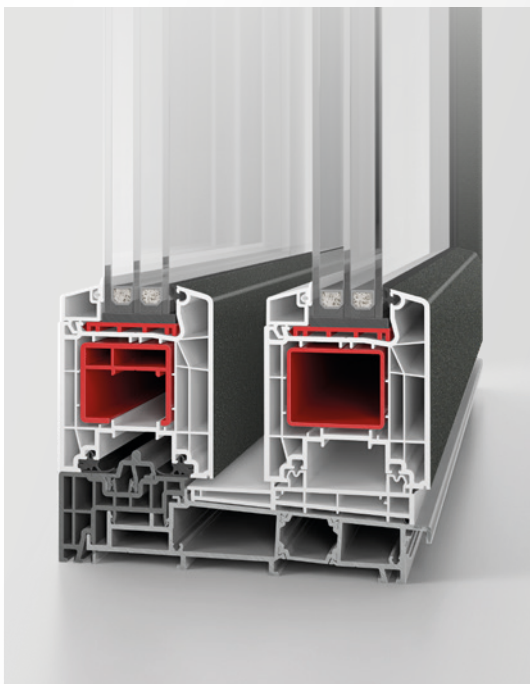

// HEBESCHIEBETÜR 85mm

OPTIONALE DESIGNVARIANTEN

Dekore für einen individuellen Look

Wählen Sie Ihren Favoriten aus unserer vielfältigen Farb- und Dekorwelt und schenken Sie Ihren Elementen das passende Design zu Ihrem Objekt. Gerade im Bereich der Holzdekore finden Sie bei uns eine große Auswahl mit täuschend echten Holzoptiken. Besonders echte Holz-Haptik besitzen die drei „Woodec“ Oberflächen.