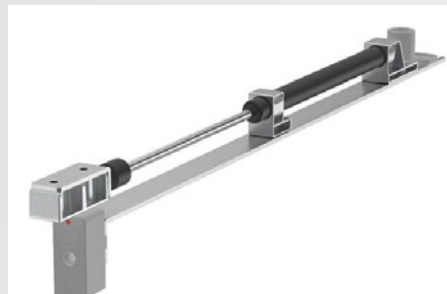

KOMFORTPAKET 1

Soft-Close-Dämpfer

Mit unserem Softclose-System sind unachtsames und schnelles Zuschieben des Flügels keine Gefahr mehr für Mensch und Material. Der Anschlagdämpfer bremst den Flügel sanft ab, sobald er zu schnell geschlossen wird. Durch die stufenlose Positionierung des Dämpfers, kann der Kunde selbst bestimmen, wie weit der Flügel der Hebeschiebetüre geöffnet werden kann.