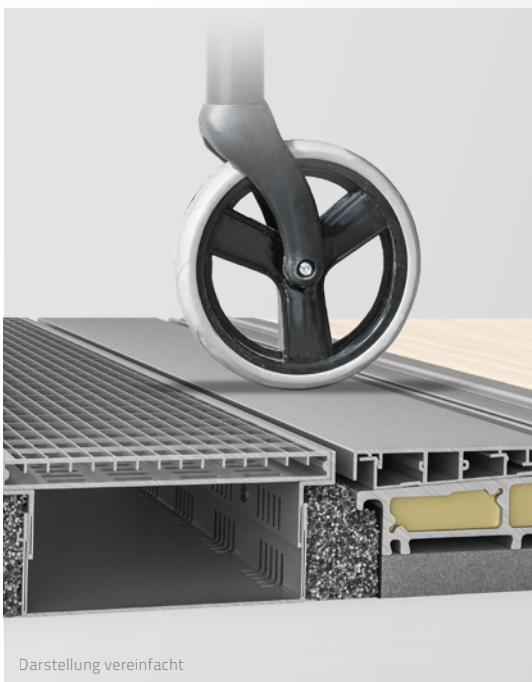

Der Bedienkomfort erhöht sich insbesondere bei schweren Türen.

// HEBESCHIEBETÜR 85mm

OPTIONALE AUSSTATTUNG

Barrierefrei? Na klar!

Das Ziel: Absolute Bewegungsfreiheit für all diejenigen, die in ihrer Mobilität eingeschränkt sind. Daher ist die Distner-Hebeschiebetür 85 mm auch in einer barrierefreien Variante erhältlich. Der Türrahmen, der optisch wie ein durchlaufender Fußboden wirkt, beinhaltet nun eine flache Schwelle für einen bequemen, hindernisfreien Übergang.