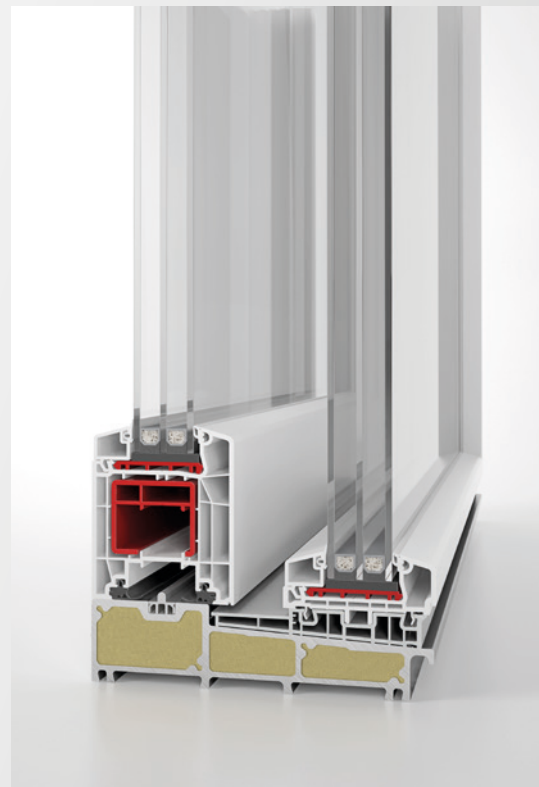

// HEBESCHIEBETÜR 85mm

DIE ELEGANTE VERBINDUNG VON INNEN UND AUSSEN

Lassen Sie die Sonne in Ihr Haus!

Die Distner-Hebeschiebetüre ist der perfekte, fließende und auf Wunsch auch barrierefreie Übergang nach draußen. Ein weiterer Vorteil ist die platzsparende Konstruktion, da der Flügel parallel zur festverglasten Scheibe geöffnet wird und somit keinen Raum in Anspruch nimmt. Dadurch werden helle Raumkonzepte mit einem Mehrwert an Wohnqualität erzielt.

Der Bedienkomfort erhöht sich insbesondere bei schweren Türen.

// HEBESCHIEBETÜR 85mm

OPTIONALE AUSSTATTUNG

Barrierefrei? Na klar!

Das Ziel: Absolute Bewegungsfreiheit für all diejenigen, die in ihrer Mobilität eingeschränkt sind. Daher ist die Distner-Hebeschiebetür 85 mm auch in einer barrierefreien Variante erhältlich. Der Türrahmen, der optisch wie ein durchlaufender Fußboden wirkt, beinhaltet nun eine flache Schwelle für einen bequemen, hindernisfreien Übergang.

Darstellung vereinfacht

Fixframe für filigrane Ansichten

sorgt für eine filigrane Außenansicht und für noch mehr Licht in Ihren Räumen, dadurch erhalten Sie ein weiteres Plus an Wohnqualität.*

Notizen

A series of horizontal dotted lines for writing notes, spanning the width of the page.