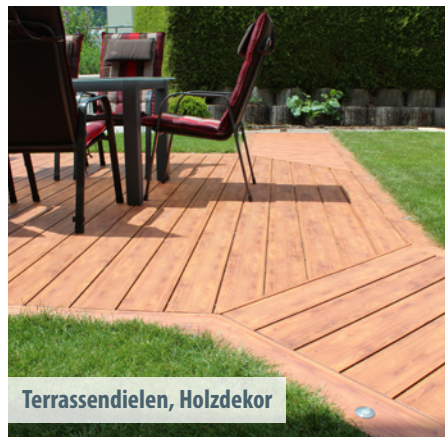

Terrassendielen, grau

Terrassendielen, Holzdekor