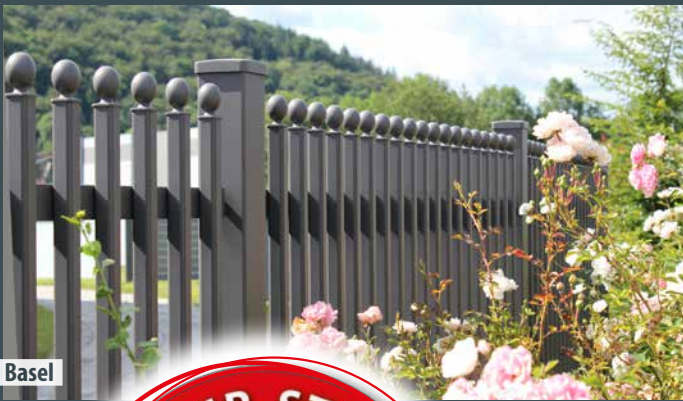

ZÄUNE aus Aluminium

Alle Farben & viele Holzdekore

Unsere Farbpalette umfasst über 200 RAL-Farben. Selbst täuschend echte Holzdekore in über 20 Ausführungen sind möglich.

Suchen Sie sich einfach Ihren Wunschfarbton aus!

Basel

Qualität direkt vom Hersteller