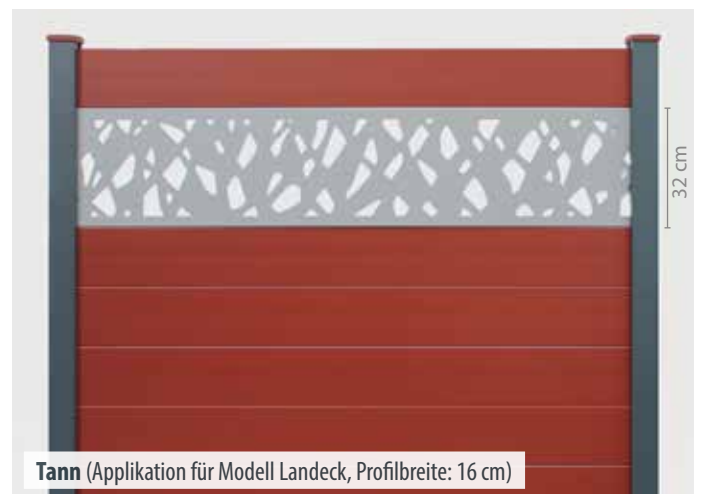

Landeck mit Applikation "Lanz" und Auflockerungsfeld "Streifen"

NEU: SICHTSCHUTZ-SELBSTBAUSÄTZE

Wussten Sie schon...

... dass wir für Heimwerker auch Sichtschutz zur Selbstmontage anbieten? Dank unseres cleveren Alu-Systems werden die Profile einfach in der Führungsschiene des Pfostens aufeinander gestapelt. Eine aufwendige Einzelbefixierung der Profile entfällt. Die durchdachte Konstruktion des Pfostens verhindert störende Klappergeräusche bei Wind.

APPLIKATIONEN FÜR SICHTSCHUTZ

[geeignet für Modelle mit horizontaler Profilanordnung – auch für Selbstbausätze]

Stuttgart, RAL 9007

Salzburg mit Luft/Delemont, RAL 9007

Wien/Delemont (Innenansicht), DB 703