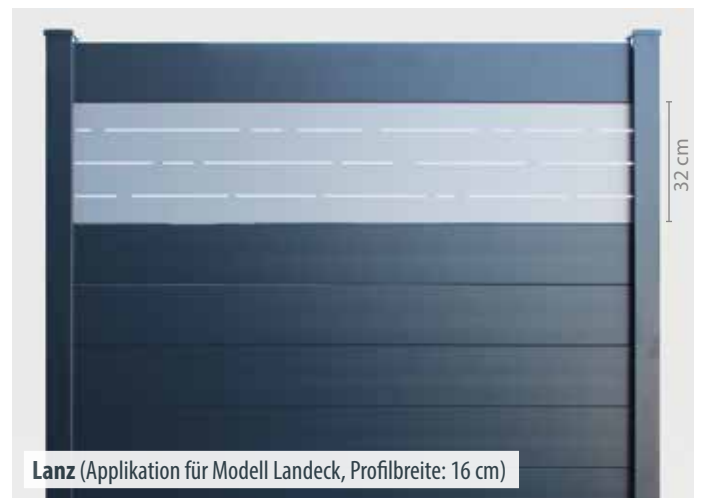

APPLIKATIONEN FÜR SICHTSCHUTZ

[geeignet für Modelle mit horizontaler Profilanordnung – auch für Selbstbausätze]