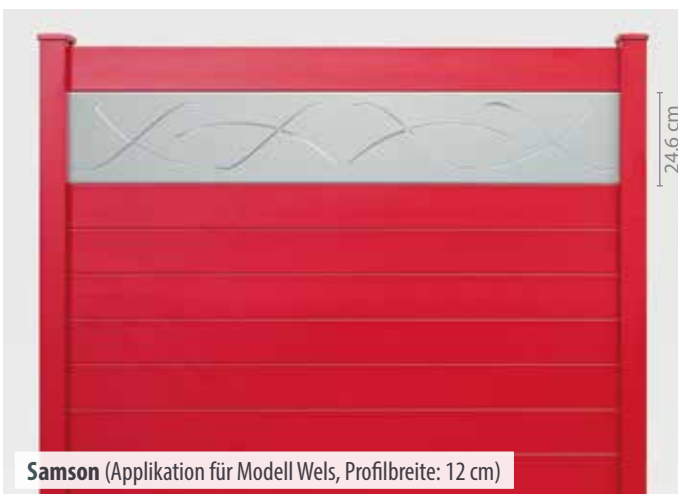

Landeck mit Applikation "Lanz" und Auflockerungsfeld "Streifen"

NEU: SICHTSCHUTZ-SELBSTBAUSÄTZE

Wussten Sie schon...

... dass wir für Heimwerker auch Sichtschutz zur Selbstmontage anbieten? Dank unseres cleveren Alu-Systems werden die Profile einfach in der Führungsschiene des Pfostens aufeinander gestapelt. Eine aufwendige Einzelbefixierung der Profile entfällt. Die durchdachte Konstruktion des Pfostens verhindert störende Klappergeräusche bei Wind.

APPLIKATIONEN FÜR SICHTSCHUTZ

[geeignet für Modelle mit horizontaler Profilanordnung – auch für Selbstbausätze]

Stuttgart, RAL 9007

Salzburg mit Luft/Delemont, RAL 9007

Wien/Delemont (Innenansicht), DB 703