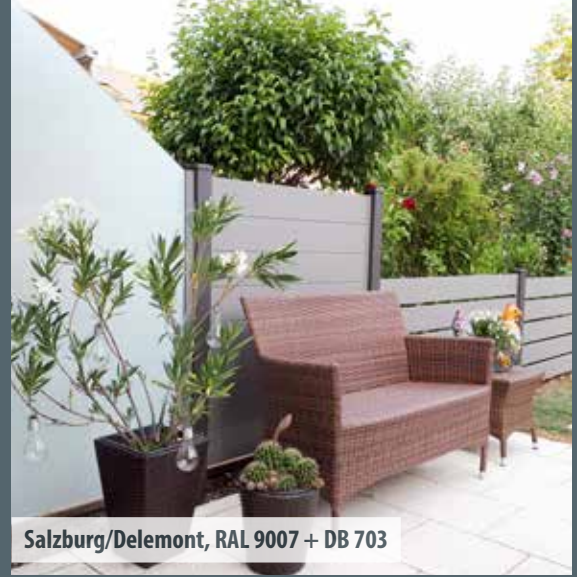

Unser Service:

- > persönliche Beratung vor Ort oder in unserer Ausstellung
- > ausführliches, maßgeschneidertes Angebot
- > Aufmaß-Service
- > fachgerechte und saubere Vor- und Endmontage
- > Bei Bedarf übernehmen wir für Sie die Demontage und die Entsorgung von alten Sichtschutzelementen.

Investieren Sie nur einmal in den richtigen Werkstoff – **Aluminium** wird auch Sie begeistern!

Salzburg/Delemont, RAL 9007 + DB 703