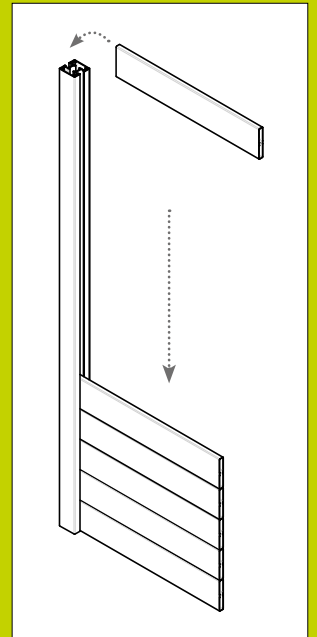

Landeck mit Applikation "Lanz" und Auflockerungsfeld "Streifen"

NEU: SICHTSCHUTZ-SELBSTBAUSÄTZE

Wussten Sie schon...

... dass wir für Heimwerker auch Sichtschutz zur Selbstmontage anbieten? Dank unseres cleveren Alu-Systems werden die Profile einfach in der Führungsschiene des Pfostens aufeinander gestapelt. Eine aufwendige Einzelbefixierung der Profile entfällt. Die durchdachte Konstruktion des Pfostens verhindert störende Klappergeräusche bei Wind.