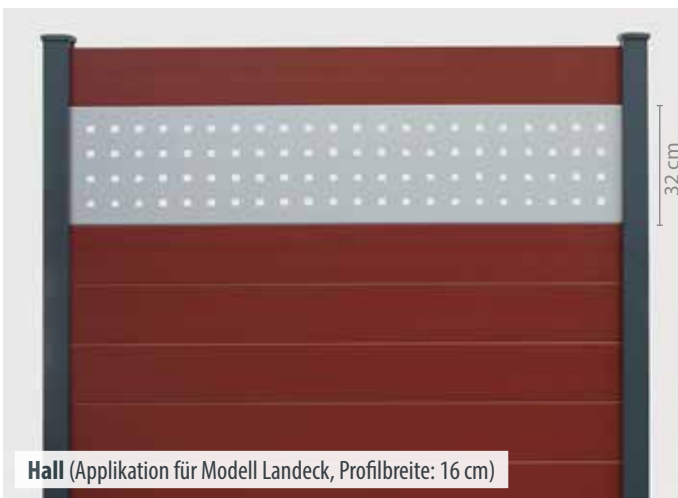

APPLIKATIONEN FÜR SICHTSCHUTZ

[geeignet für Modelle mit horizontaler Profilanordnung – auch für Selbstbausätze]