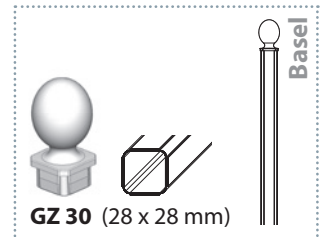

**Auszug aus unseren  
Abdeckungsvarianten:**

München (Unterziehung), DB 703

Stuttgart (Unterziehung), weiß

Texas, DB 703

Rotterdam, DB 703

Unter  
**www.gz-alu.de**  
 finden Sie unsere  
 komplette  
 Modellauswahl.