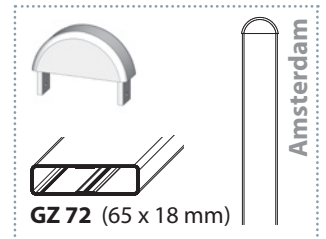

**Auszug aus unseren
Abdeckungsvarianten:**

Stuttgart (Unterziehung), weiß