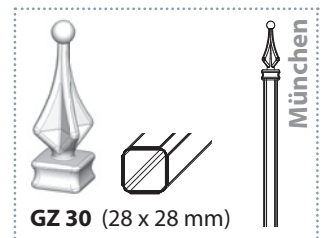

**Auszug aus unseren  
Abdeckungsvarianten:**

München (Unterziehung), DB 703

Stuttgart (Unterziehung), weiß

Texas, DB 703

Rotterdam, DB 703

Unter  
**www.gz-alu.de**  
 finden Sie unsere  
 komplette  
 Modellauswahl.