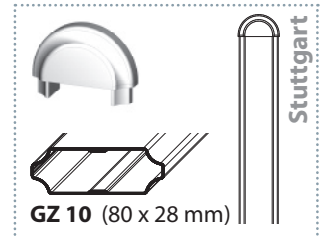

**Auszug aus unseren
Abdeckungsvarianten:**

München (Unterziehung), DB 703