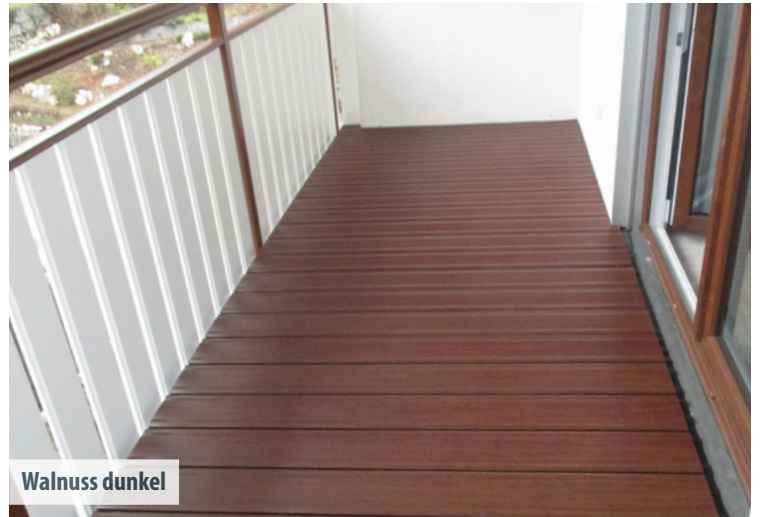

Anfangsprofil

Ausgleichsprofil

Endprofil

Bodenprofil mit Verbinder:

Profilmass: 145 x 15 mm
 Deckbreite mit Verbinder: 152 mm
 Aufbauhöhe (Unterkonstruktion mit 30 mm Rechteckrohr): ca. 45 mm
 Spannweite: 450 mm

mit Spaltabstand zwischen den Profilen

Spaltabdeckung mit Gummi

RAL 9007

Kirsch Touch hell

RAL 9007

Walnuss dunkel

Das einfache System der G&Z Bodendielen eignet sich auch für versierte Heimwerker zur Selbstmontage!